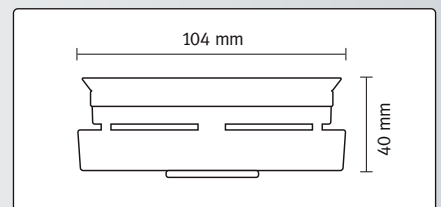

Kompakte Bauform

Ihr Fachhändler für zuverlässigen Brand- und CO-Schutz: